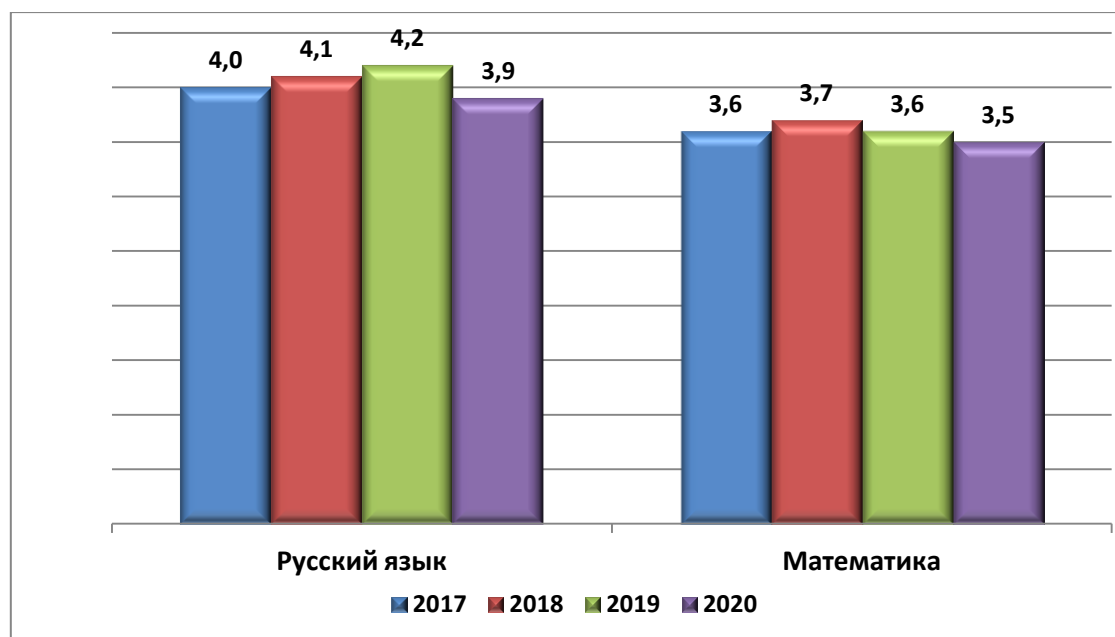

Результаты (средний балл) по пятибалльной шкале за 4 года

Количество участников ДР-10 (предметы по выбору):

	<i>биология</i>	<i>физика</i>	<i>обществознание</i>	<i>химия</i>	<i>история</i>	<i>география</i>	<i>английский язык</i>	<i>информатика</i>	<i>литература</i>
число участников, чел.	105	116	164	73	70	26	32	92	32
доля от общего числа участников, %	28,4	31,4	44,4	19,8	19	7,1	8,7	24,9	8,7
максимальный установленный балл	45	43	35	40	34	31	68	19	39
средний балл по СО	26,1	21,4	21,7	24,7	15,3	19,3	51,6	9,7	23,9
средний балл по ЦУ	26,0	20,9	22,4	23,0	15,2	18,5	45	9,0	24,8
средний балл по 5-балльной шкале (отметка) по СО	3,7	3,5	3,5	3,9	3,1	3,6	4,1	3,4	3,7
средний балл по 5-балльной шкале (отметка) по ЦУ	3,6	3,4	3,5	3,8	3,0	3,5	3,6	3,2	3,8
не преодолели минимальную границу, % по СО	4,5	6,4	9,7	7,3	24,1	11,7	8,0	7,9	10,0
не преодолели минимальную границу, % по ЦУ	1,0	9,5	5,5	9,6	28,6	19,2	12,5	6,5	3,1